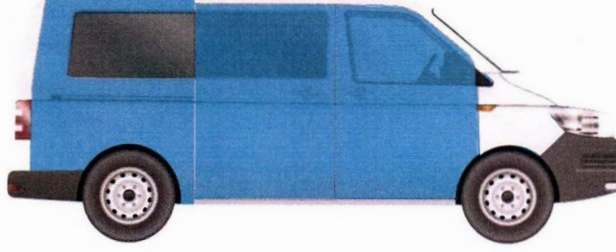

Plaka:34 PE 5766

Marka/Model: Mercedes-Benz Vito

Şase No WDF44770513137094

■ DEĞİŞEN ■ LOKAL BOYA / BOYA ORJ : ORJİNAL | DEĞ : DEĞİŞİM | ONR : ONARIM

PARÇA ADI	ORJ	BOY	LKL	DEĞ	S.T	AÇIKLAMA	PARÇA ADI	ORJ	BOY	LKL	DEĞ	S.T	AÇIKLAMA
Sağ Ön Çamurluk	✓						Bagaj Havuzu	✓					
Sağ Ön Kapı		✓					Arka Panel	✓					
Sağ Arka Kapı		✓					Sol Ön Şase	✓					
Sağ Arka Çamurluk		✓					Sağ Ön Şase	✓					
Sol Ön Çamurluk	✓						Sol Arka Şase	✓					
Sol Ön Kapı	✓						Sağ Arka Şase	✓					
Sol Arka Kapı	✓						Sağ Marşpiyel	✓					
Sol Arka Çamurluk			✓				Sol Marşpiyel	✓					
Kaput	✓						Sağ Üst Direk	✓					
Ön Panel						PLASTİK	Sağ İç Direk	✓					
Tavan	✓						Sol Üst Direk	✓					
Bagaj			✓				Sol İç Direk	✓					

MOTOR PERFORMANS ÖLÇÜMLEMESİ

FABRİKASYON DEĞERİ

136 Hp

ÖLÇÜMLENEN DEĞER

127 Hp

TRAMER KAYDI : 4 PARÇA HALİNDE 8.000 ₺ 'dir.