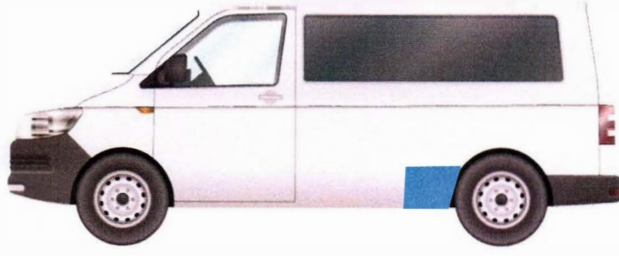

Plaka:34 PE 5766

Marka/Model: Mercedes-Benz Vito

Şase No WDF44770513137094

■ DEĞİŞEN ■ LOKAL BOYA / BOYA ORJ : ORJİNAL | DEĞ : DEĞİŞİM | ONR : ONARIM

PARÇA ADI	ORJ	BOY	LKL	DEĞ	S.T	AÇIKLAMA	PARÇA ADI	ORJ	BOY	LKL	DEĞ	S.T	AÇIKLAMA
Sağ Ön Çamurluk	✓						Bagaj Havuzu	✓					
Sağ Ön Kapı		✓					Arka Panel	✓					
Sağ Arka Kapı		✓					Sol Ön Şase	✓					
Sağ Arka Çamurluk		✓					Sağ Ön Şase	✓					
Sol Ön Çamurluk	✓						Sol Arka Şase	✓					
Sol Ön Kapı	✓						Sağ Arka Şase	✓					
Sol Arka Kapı	✓						Sağ Marşpiyel	✓					
Sol Arka Çamurluk			✓				Sol Marşpiyel	✓					
Kaput	✓						Sağ Üst Direk	✓					
Ön Panel						PLASTİK	Sağ İç Direk	✓					
Tavan	✓						Sol Üst Direk	✓					
Bagaj			✓				Sol İç Direk	✓					

MOTOR PERFORMANS ÖLÇÜMLEMESİ

FABRİKASYON DEĞERİ

136 Hp

ÖLÇÜMLENEN DEĞER

127 Hp

TRAMER KAYDI : 4 PARÇA HALİNDE 8.000 ₺ 'dir.